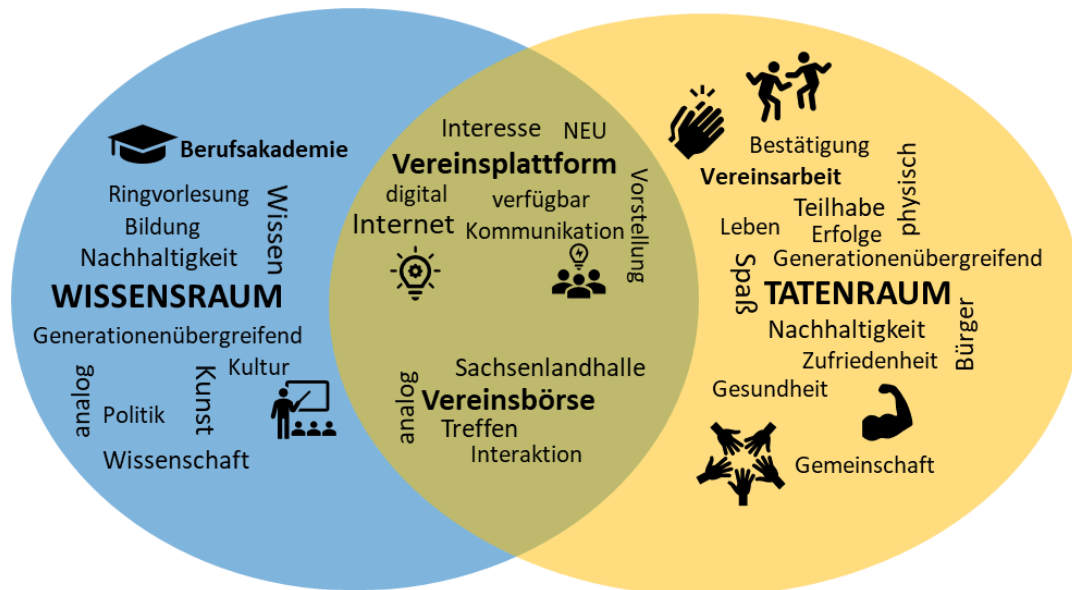

PRESSEMITTEILUNG

Glauchau, am 08.04.2022

simul+Mitmachfonds / Modul Kommune - Projekt „Bürgerakademie“ der Stadt Glauchau erhält Preisgeld von 100.000 Euro

Die notwendigen Maßnahmen zur Eindämmung der Corona-Pandemie führten in den vergangenen beiden Jahren zu großen Veränderungen in der Alltagsgestaltung vieler Menschen, die im besonderen Maße und über lange Zeiträume auch von Problemen wie sozialer Distanzierung und Isolation begleitet wurde.

Ausgehend von diesen aktuellen gesellschaftlichen Herausforderungen beteiligten sich die Stadt Glauchau und ihre Partner mit dem Konzept einer Bürgerakademie erfolgreich am Wettbewerb „Aus zwei mach eins: simul+Mitmachfonds - Neuer Wettbewerb für lebendige Regionen in Sachsen“.

Die Bürgerakademie versucht, den beschriebenen gesellschaftlichen Folgen der Corona-Pandemie entgegenzuwirken. Sie schafft ein attraktives Angebot, das sicherlich für viele Glauchauer Bürgerinnen und Bürger interessant ist, einen regionalen Bezug hat und in einer leicht erreichbaren und zeitgemäßen Art und Weise präsentiert wird. Einbezogen werden kommunale Einrichtungen, ansässige Unternehmen, die Staatliche Studienakademie Glauchau sowie die etablierten Strukturen der in Glauchau aktiven Vereine.

Die Bürgerakademie strebt die Entwicklung und Etablierung einer Veranstaltungsreihe in Form einer Ringvorlesung, einer digitalen Vereinsplattform und einer Vereinsbörse an. Alle Bausteine sollen zur Mitwirkung motivieren und Vereinsarbeit für Bürgerinnen und Bürger greifbar machen (siehe Grafik).