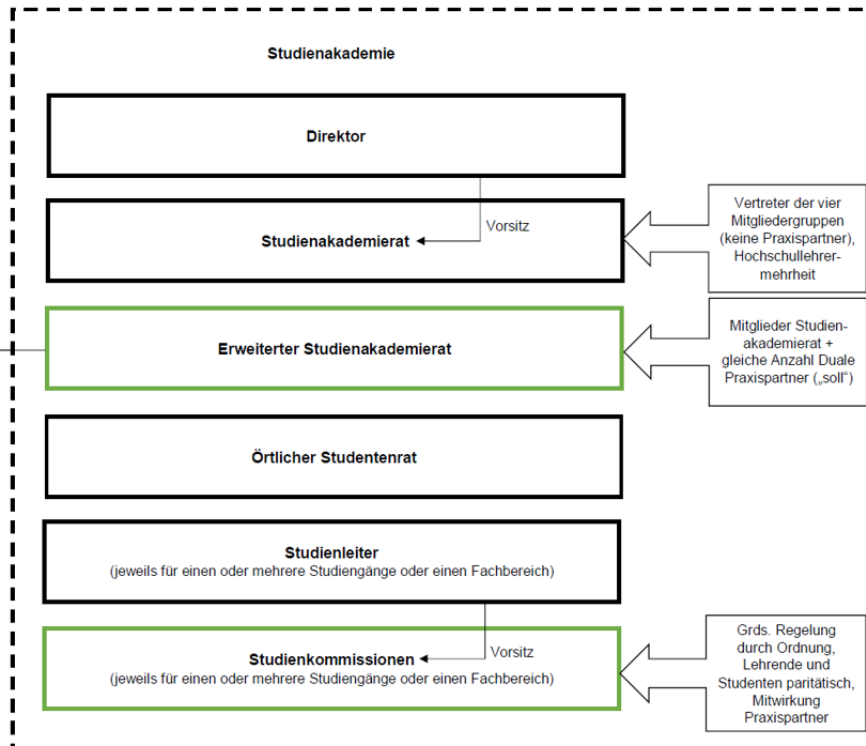

* Erarbeitung der Wahlordnung durch die Direktorenkonferenz (31.07.2024)

Top 1: Informationen Duale Hochschule Sachsen

Die Aufbauorganisation

Zentrale Ebene der DHSN

In allen grün markierten Gremien sind Duale Praxispartner vertreten.

Dezentrale Ebene der DHSN (an den 7 Standorten)

Top 1: Informationen Duale Hochschule Sachsen

Aufbauorganisation

Zentrale Ebene der DHSN

<i>Was ist neu?</i>	<i>Was wird ersetzt?</i>
Zentrale Ebene	
Rektorat (Rektor, Kanzler, bis zu 3 Pro-Rektoren)	Präsident und ständiger Vertreter
Kanzler	Kanzler mit Verwaltungsleitern
Direktorenversammlung	Direktorenkonferenz
Senat	
Erweiterter Senat	Ehemals Aufsichtsrat
Hochschulrat	
Fachbereichskommissionen (Wirtschaft, Technik, Soziales/ Gesundheit)	Studienkommissionen (Wirtschaft, Technik, Soziales/ Gesundheit)
Zentraler STURA	Zentraler STURA

Top 1: Informationen Duale Hochschule Sachsen

Aufbauorganisation

Dezentrale Ebene der DHSN (an den 7 Standorten)

Was ist neu?	Was wird ersetzt?
Dezentrale Ebene	
Studienakademien	Organisatorische Grundeinheit der DHSN
Direktor mit bis zu 2 Pro-Direktoren	Direktor mit ständigem Vertreter
Studienakademierat	Dienstberatung
Erweiterter Studienakademierat	Örtlicher Beirat
Örtlicher Studierenderrat	Örtlicher Studierenderrat
Studienleiter	Studiengangleiter
Studienkommission	-