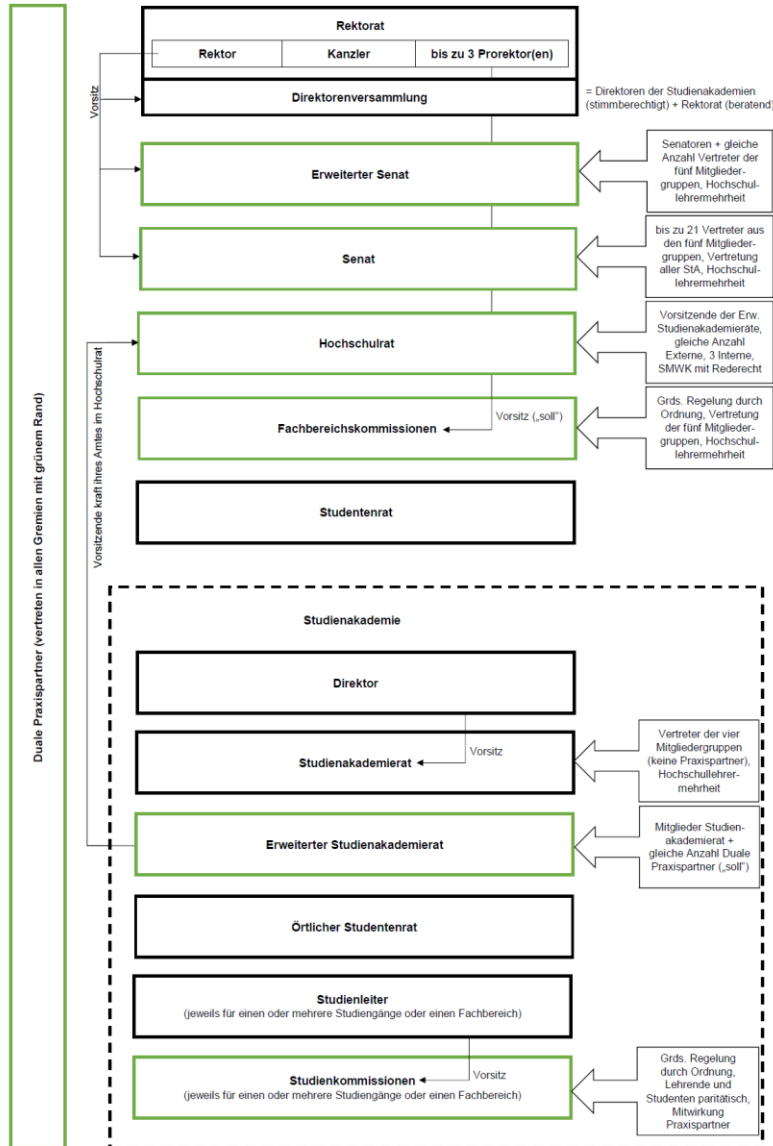

Gründungssenat (Zusammensetzung & Aufgaben) & Zeitplan

Zusammensetzung

- ✓ Je 1 Professor der 7 örtlichen Beiräte (= 7)
- ✓ Je 1 Vertreter des Lehrpersonals und **je 1 dualer Praxispartner** der 3 Studienkommissionen (= 6)
- ✓ 2 Verwaltungsleiter
- ✓ 2 nicht professorale Mitglieder des GPR
- ✓ 2 Studierende des STURA
- ✓ Direktoren und Frauenbeauftragte (beratende Stimmen)
- ✓ Vertreter des SMWKT (Rederecht)

= 19 stimmberechtigte Mitglieder
(9 beratende Mitglieder; SMWK Gast)

Zeitplan

- ✓ Konstituierende Sitzung: 04/2024
(Vorzubereiten durch den Präsidenten)
- ✓ Auflösung des Gründungssenats (31.12.2024)

Aufgaben des Gründungssenats

- ✓ Erstellung der vorläufigen Grundordnung (bis 30.06.2024)
- ✓ Prüfung durch das SMWK innerhalb von 4 Wochen
- ✓ Wahl folgende Organe (ab 09/2024 bis 30.11.2024)*:
 - des Senats
 - des Erweiterten Senats
 - der Studienakademieräte
... zur Konstituierung (01.01.2025)
 - Vorbereitung des Hochschulrates (keine Wahlen)
 - Vorbereitung der Erweiterten Studienakademieräte (keine Wahlen)

* Erarbeitung der Wahlordnung durch die Direktorenkonferenz (31.07.2024)

Top 1: Informationen Duale Hochschule Sachsen

Die Aufbauorganisation

Zentrale Ebene der DHSN

In allen grün markierten Gremien sind Duale Praxispartner vertreten.