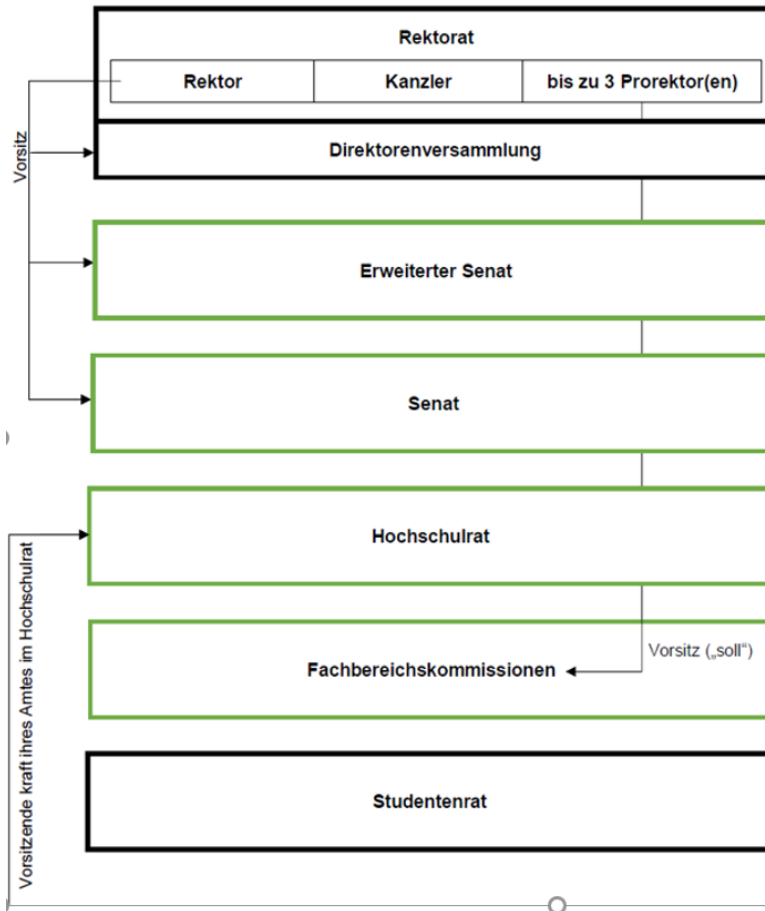

- ✓ Erstellung der vorläufigen Grundordnung (bis 30.06.2024)
- ✓ Prüfung durch das SMWK innerhalb von 4 Wochen
- ✓ Wahl folgende Organe (ab 09/2024 bis 30.11.2024)*:
 - des Senats
 - des Erweiterten Senats
 - der Studienakademieräte
... zur Konstituierung (01.01.2025)
 - Vorbereitung des Hochschulrates (keine Wahlen)
 - Vorbereitung der Erweiterten Studienakademieräte (keine Wahlen)

* Erarbeitung der Wahlordnung durch die Direktorenkonferenz (31.07.2024)

Top 1: Informationen Duale Hochschule Sachsen

Die Aufbauorganisation

Zentrale Ebene der DHSN

In allen grün markierten Gremien sind Duale Praxispartner vertreten.

Dezentrale Ebene der DHSN (an den 7 Standorten)

Top 1: Informationen Duale Hochschule Sachsen

Aufbauorganisation

Zentrale Ebene der DHSN

<i>Was ist neu?</i>	<i>Was wird ersetzt?</i>
Zentrale Ebene	
Rektorat (Rektor, Kanzler, bis zu 3 Pro-Rektoren)	Präsident und ständiger Vertreter
Kanzler	Kanzler mit Verwaltungsleitern
Direktorenversammlung	Direktorenkonferenz
Senat	
Erweiterter Senat	Ehemals Aufsichtsrat
Hochschulrat	
Fachbereichskommissionen (Wirtschaft, Technik, Soziales/ Gesundheit)	Studienkommissionen (Wirtschaft, Technik, Soziales/ Gesundheit)
Zentraler STURA	Zentraler STURA

Top 1: Informationen Duale Hochschule Sachsen

Aufbauorganisation

Dezentrale Ebene der DHSN (an den 7 Standorten)

Was ist neu?	Was wird ersetzt?
Dezentrale Ebene	
Studienakademien	Organisatorische Grundeinheit der DHSN
Direktor mit bis zu 2 Pro-Direktoren	Direktor mit ständigem Vertreter
Studienakademierat	Dienstberatung
Erweiterter Studienakademierat	Örtlicher Beirat
Örtlicher Studierenderrat	Örtlicher Studierenderrat
Studienleiter	Studiengangleiter
Studienkommission	-